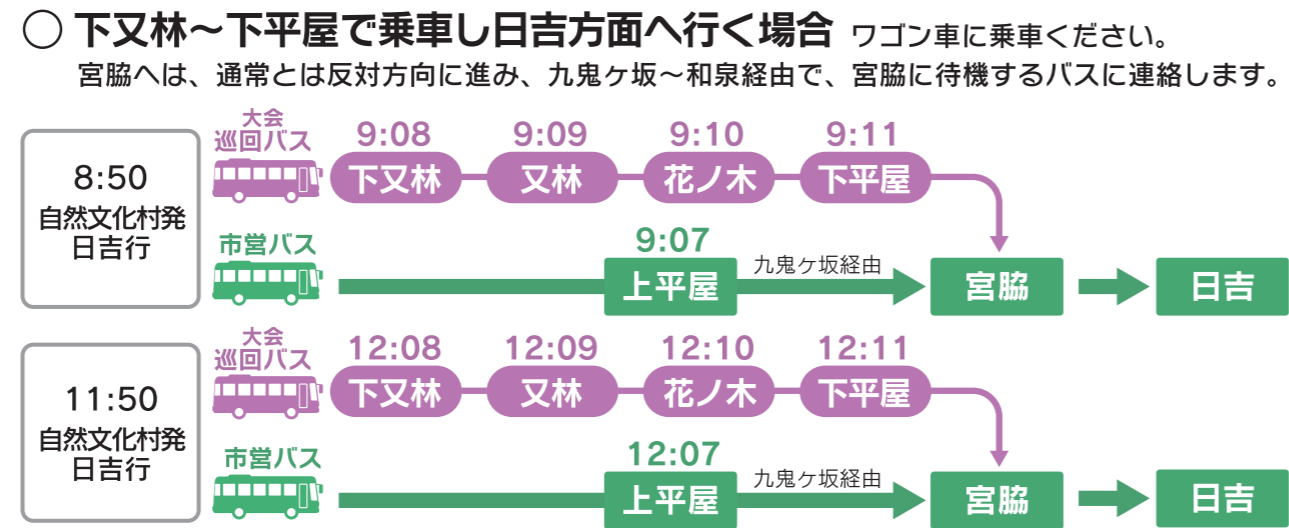

美山ロードは土日の2日間にわたり、ふたつの会場にて開催。交通規制にご注意ください！

5/25(土) 鶴ヶ岡コース 交通規制

11:00 ~ 15:00 まで下記エリアで交通規制を行います。

5/26(日) 宮島・平屋地区 交通規制

8:10 ~ 13:00 頃まで下記エリアで交通規制を行います。

お問合せ先: 京都美山サイクルロード実行委員会事務局 090-5248-0055
南丹市営バス美山バス事務所・美山サイクルロード実行委員会

当日の競技進行状況により、終了時間が前後する場合があります。あらかじめご了承ください。

5/26(日) 市営バス運行変更のお知らせ

※バスの運行が全体的に遅れる可能性があります。予めご了承ください。