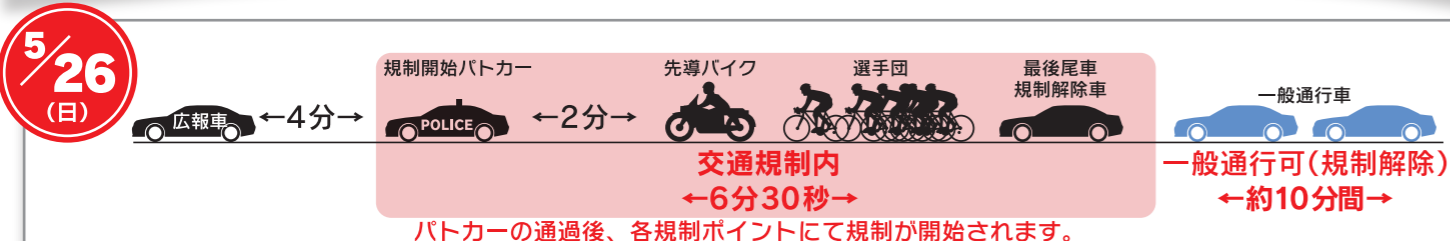

美山ロードは土日の2日間にわたり、ふたつの会場にて開催。交通規制にご注意ください！

5/25(土) 鶴ヶ岡コース 交通規制

11:00 ~ 15:00 まで下記エリアで交通規制を行います。

5/26(日) 宮島・平屋地区 交通規制

8:10 ~ 13:00 頃まで下記エリアで交通規制を行います。

お問合せ先: 京都美山サイクルロード実行委員会事務局 090-5248-0055
南丹市営バス美山バス事務所・美山サイクルロード実行委員会